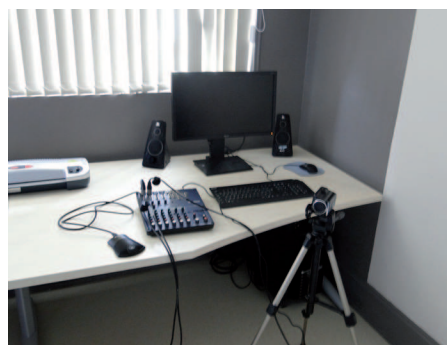

Internet pour tous !

Venez vous former ou vous perfectionner aux nouvelles technologies !

Suite au verso

ESPACE NUMERIQUE DE FORMATION

Des formations variées à la carte !

Découverte de l'ordinateur, Navigation sur **internet**, **Traitement de texte**, **Tableur**, **Diaporamas**, **Messagerie**, Gestion des fichiers (clé USB ...), **Numérisation** et impression, **Sécurité** et entretien de son ordinateur, **Facebook**, **Messenger**, **Sensibilisation aux risques** d'internet, Retouche **photo**, **Vidéo** et montage, création d'un **blog**, Création d'un **CV** et d'une **lettre de motivation**, Création d'un **site internet**, **Achats sur internet** etc ... (Chaque séance dure deux heures, certains ateliers nécessitent plusieurs séances)

PACK HORS CODECOM

30€

- Accès libre illimité
- Accès à toutes les ressources
- Accès aux ateliers personnalisés

12€ la séance

L'adhésion annuelle donne accès au Numéripôle durant les ouvertures d'accès libre et l'utilisation du matériel ainsi qu'aux ateliers personnalisés.

Le Numéripôle c'est aussi **un espace jeux** muni d'une console permettant de jouer en ligne **sur grand écran** ou en réseau sur ordinateurs

Un espace multimédia dédié au montage vidéo et audio. Initiez-vous à l'art du numérique !